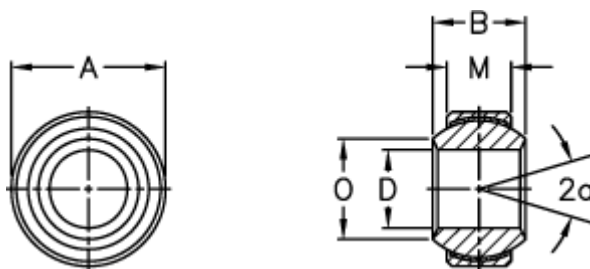

Varenummer: 03406224  
Beskrivelse: Fluro Ledleje GXSW 22.42

## Mål

A	= 42	Størrelse	= 22.42
a (grader)	= 15	Tilladelige o/min	= 170
B	= 28	Vægt	= 169
D	= 22		
Dynamisk belastning C (kN)	= 97		
M	= 20		
O	= 25.8		
Statisk belastning C0 (kN)	= 162		